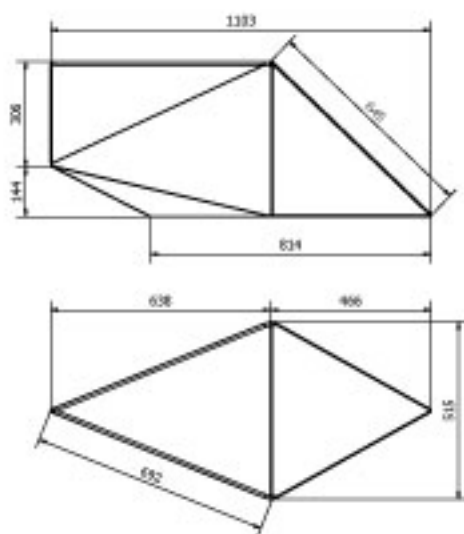

# PIEDRA

Banco chico

 durban®

<b>PESO</b>	XX
<b>MEDIDAS</b>	110 cm x 50 cm x 63 cm
<b>TERMINACIONES</b>	Piedra expuesta

**PESO**

**MEDIDAS** 197 cm x 59,4 cm x 45 cm

**TERMINACIONES** Piedra expuesta