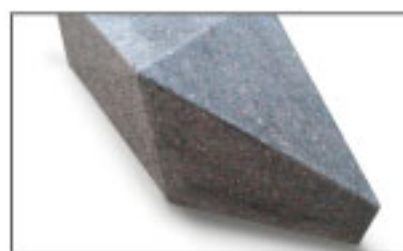

# PIEDRA

Banco chico

 durban®

<b>PESO</b>	XX
<b>MEDIDAS</b>	110 cm x 50 cm x 63 cm
<b>TERMINACIONES</b>	Piedra expuesta

### Banco Piedra Chico

El Banco Piedra es un modelo diseñado de manera exclusiva por el equipo de Números Primos para un proyecto corporativo situado en la Ciudad de Tandil. Su concepto se inspira en 'La famosa piedra movediza', un ícono de gran valor sentimental y popularidad entre los habitantes de Tandil. Esta roca singular se balanceaba al borde de un precipicio, desafiando la ley de la gravedad con su característica forma acampanada

**PESO**

**MEDIDAS** 197 cm x 59,4 cm x 45 cm

**TERMINACIONES** Piedra expuesta