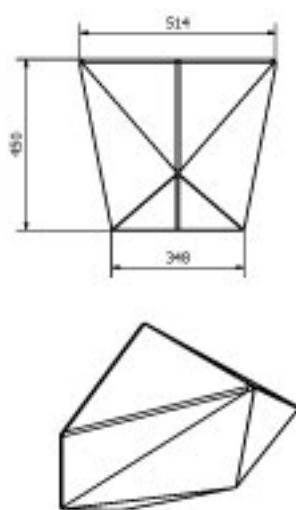

# PIEDRA

Banco chico

 durban®

<b>PESO</b>	XX
<b>MEDIDAS</b>	110 cm x 50 cm x 63 cm
<b>TERMINACIONES</b>	Piedra expuesta

**PESO**

**MEDIDAS** 197 cm x 59,4 cm x 45 cm

**TERMINACIONES** Piedra expuesta