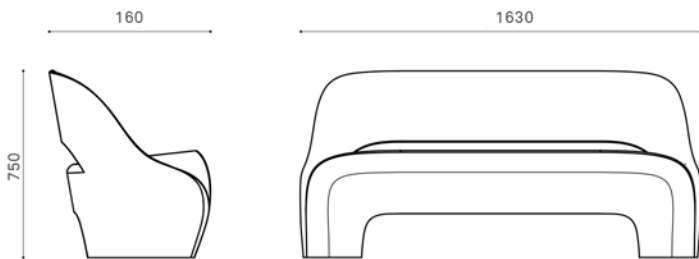

BANCO DUVET 1600

EUBNDUVET16_BAN

 durban®

PESO 442 Kg
MEDIDAS 163 x 64 x 77 cm

BANCO DUVET

El banco Duvet propone una ocupación sensible del paisaje urbano, generando un elemento de descanso con curvas sutiles y orgánicas para mayor comodidad. Combina hormigón y tecnología logrando una máxima resistencia del material.

TERMINACIONES LISO | PIEDRA EXPUESTA | PULIDO

* Todos los derechos reservados. Prohibida la reproducción total o parcial de esta obra sin la debida autorización por escrito de Durban Precast.

 durban®

Reconquista 1034 9° (CP1003)
Buenos Aires - Argentina.