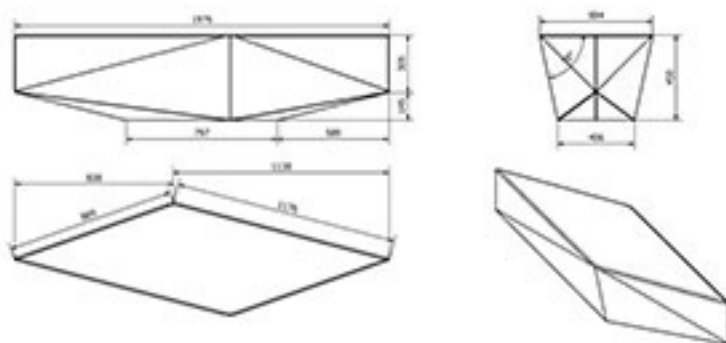

PIEDRA

Banco chico

PESO	XX
MEDIDAS	110 cm x 50 cm x 63 cm
TERMINACIONES	Piedra expuesta
COLORES	

Banco Piedra Chico

El Banco Piedra es un modelo diseñado de manera exclusiva por el equipo de Números Primos para un proyecto corporativo situado en la Ciudad de Tandil. Su concepto se inspira en 'La famosa piedra movediza', un ícono de gran valor sentimental y popularidad entre los habitantes de Tandil. Esta roca singular se balanceaba al borde de un precipicio, desafiando la ley de la gravedad con su característica forma acampanada

REV 01 - FV 2023/2/29

PESO	XX
MEDIDAS	197 cm x 59,4 cm x 45 cm
TERMINACIONES	Piedra expuesta
COLORES	

Banco Piedra Chico

El Banco Piedra es un modelo diseñado de manera exclusiva por el equipo de Números Primos para un proyecto corporativo situado en la Ciudad de Tandil. Su concepto se inspira en 'La famosa piedra movediza', un ícono de gran valor sentimental y popularidad entre los habitantes de Tandil. Esta roca singular se balanceaba al borde de un precipicio, desafiando la ley de la gravedad con su característica forma acampanada