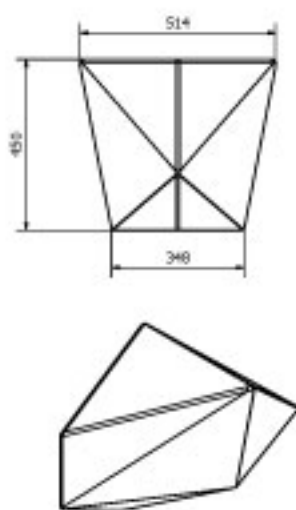

PIEDRA

Banco chico

PESO	XX
MEDIDAS	110 cm x 50 cm x 63 cm
TERMINACIONES	Piedra expuesta
COLORES	

Banco Piedra Chico

El Banco Piedra es un modelo diseñado de manera exclusiva por el equipo de Números Primos para un proyecto corporativo situado en la Ciudad de Tandil. Su concepto se inspira en 'La famosa piedra movediza', un ícono de gran valor sentimental y popularidad entre los habitantes de Tandil. Esta roca singular se balanceaba al borde de un precipicio, desafiando la ley de la gravedad con su característica forma acampanada

REV 01 - FV 2023/2/29

PESO	XX
MEDIDAS	197 cm x 59,4 cm x 45 cm
TERMINACIONES	Piedra expuesta
COLORES	

Banco Piedra Chico

El Banco Piedra es un modelo diseñado de manera exclusiva por el equipo de Números Primos para un proyecto corporativo situado en la Ciudad de Tandil. Su concepto se inspira en 'La famosa piedra movediza', un ícono de gran valor sentimental y popularidad entre los habitantes de Tandil. Esta roca singular se balanceaba al borde de un precipicio, desafiando la ley de la gravedad con su característica forma acampanada