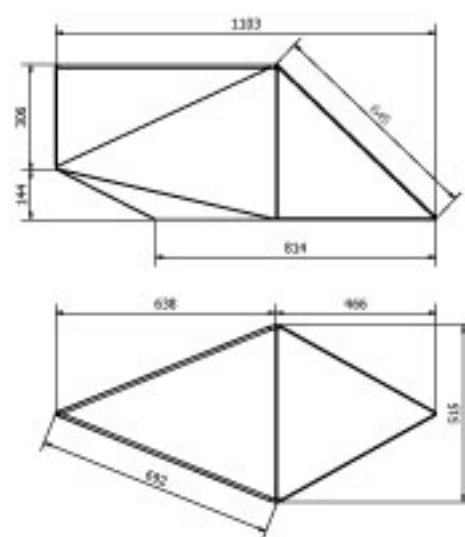

PIEDRA

Banco chico

PESO	XX
MEDIDAS	110 cm x 50 cm x 63 cm
TERMINACIONES	Piedra expuesta
COLORES	

Banco Piedra Chico

El Banco Piedra es un modelo diseñado de manera exclusiva por el equipo de Números Primos para un proyecto corporativo situado en la Ciudad de Tandil. Su concepto se inspira en 'La famosa piedra movediza', un ícono de gran valor sentimental y popularidad entre los habitantes de Tandil. Esta roca singular se balanceaba al borde de un precipicio, desafiando la ley de la gravedad con su característica forma acampanada

REV 01 - FV 2023/2/29

PESO	XX
MEDIDAS	197 cm x 59,4 cm x 45 cm
TERMINACIONES	Piedra expuesta
COLORES	

Banco Piedra Chico

El Banco Piedra es un modelo diseñado de manera exclusiva por el equipo de Números Primos para un proyecto corporativo situado en la Ciudad de Tandil. Su concepto se inspira en 'La famosa piedra movediza', un ícono de gran valor sentimental y popularidad entre los habitantes de Tandil. Esta roca singular se balanceaba al borde de un precipicio, desafiando la ley de la gravedad con su característica forma acampanada