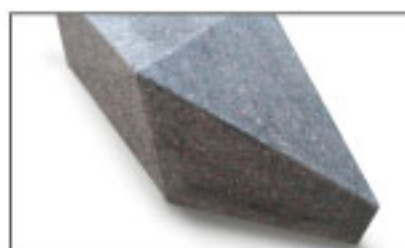

PIEDRA

Banco chico

PESO	XX
MEDIDAS	110 cm x 50 cm x 63 cm
TERMINACIONES	Piedra expuesta
COLORES	

Banco Piedra Chico

El Banco Piedra es un modelo diseñado de manera exclusiva por el equipo de Números Primos para un proyecto corporativo situado en la Ciudad de Tandil. Su concepto se inspira en 'La famosa piedra movediza', un ícono de gran valor sentimental y popularidad entre los habitantes de Tandil. Esta roca singular se balanceaba al borde de un precipicio, desafiando la ley de la gravedad con su característica forma acampanada

REV 01 - FV 2023/2/29

PESO	XX
MEDIDAS	197 cm x 59,4 cm x 45 cm
TERMINACIONES	Piedra expuesta
COLORES	

Banco Piedra Chico

El Banco Piedra es un modelo diseñado de manera exclusiva por el equipo de Números Primos para un proyecto corporativo situado en la Ciudad de Tandil. Su concepto se inspira en 'La famosa piedra movediza', un ícono de gran valor sentimental y popularidad entre los habitantes de Tandil. Esta roca singular se balanceaba al borde de un precipicio, desafiando la ley de la gravedad con su característica forma acampanada