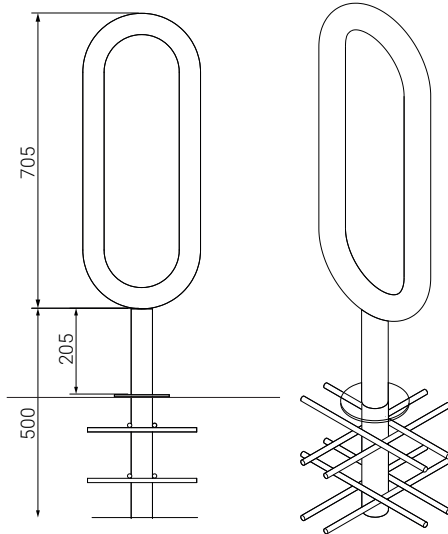

Bicicletero CLIP

BICICLETERO CLIP

PESO

37 k

MEDIDAS

Altura: 100 cm
Ancho: 30 cm
Profundidad: cm

TERMINACIONES

mate/brillante

COLORES

BICILETERO CLIP

Presentamos el bicicletero Clip, una pieza única de acero con agarres múltiples. Su diseño se adapta perfectamente a una o varias bicicletas y está disponible en acabado mate o brillante. Además, su instalación es muy sencilla, resaltando su enfoque en la practicidad y el estilo.