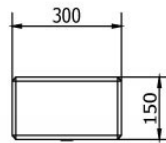

# NUEVO BEBEDERO RECTANGULAR BOTTLE STATION

**PESO** 130 Kg

**MEDIDAS** 30 / 15 cm  
125 cm altura

**TERMINACIONES** LISO | PIEDRA EXPUESTA | PULIDO

**COLORES HORMIGÓN** ● ●

REV 01

El Nuevo bebedero Rectangulares una pieza de H° Armado. Diseño minimalista, funcional y moderno. Contempla el espacio para facilitar la carga de botellas, optimizando el uso racional del agua. El pulsador y el pico son una misma pieza en el caso de adquirir la línea Presmatic o en este modelo de bebedero se puede aplicar grifería antivandalica.