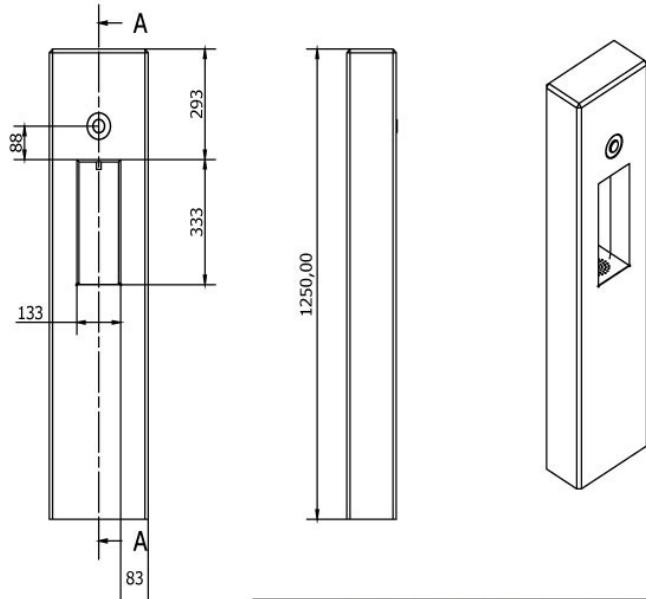

# NUEVO BEBEDERO RECTANGULAR BOTTLE STATION

**PESO** 130 Kg

**MEDIDAS** 30 / 15 cm  
125 cm altura

**TERMINACIONES** LISO | PIEDRA EXPUESTA | PULIDO

**COLORES HORMIGÓN** ● ●

REV 01

El Nuevo bebedero Rectangulares una pieza de H° Armado. Diseño minimalista, funcional y moderno. Contempla el espacio para facilitar la carga de botellas, optimizando el uso racional del agua. El pulsador y el pico son una misma pieza en el caso de adquirir la línea Presmatic o en este modelo de bebedero se puede aplicar grifería antivandalica.