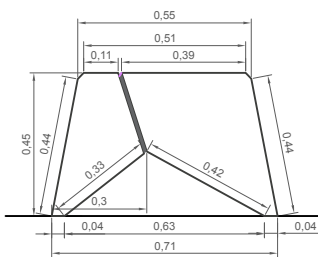

LINEA BARCELONETA

MEDIDAS:

BANCO: 80x84/56 H: 84cm
BANCO XL: 120x84/56 H: 84 cm
MESA: 60x71/55 H: 45

TERMINACION: LISA | PULIDA

COLORES: ● ● ● ● ●

LINEA BARCELONETA

La línea Barceloneta posee como base ergonómica el sillón “Barcelona” del Arq. Mies Van Der Rohe y “La casa de la Marina” en la Barceloneta de J. A. Coderch.

Representa un equilibrio entre lo pesado y lo liviano, entre el peso que representa el hormigón armado como materia, sumado al supuesto peso que debe representar un mobiliario con destino urbano, noble y duradero, pero sin dejar de ser sutil y ligero. Sus ángulos nos invitan a descansar. Está compuesto por bancos, mesa y bicicletero, los cuales funcionan como módulos que pueden ser combinados de acuerdo a las necesidades de cada proyecto tanto público como privado.