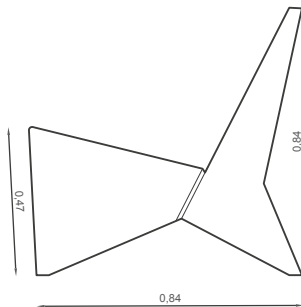

LINEA BARCELONETA

MEDIDAS:

BANCO: 80x84/56 H: 84cm
BANCO XL: 120x84/56 H: 84 cm
MESA: 60x71/55 H: 45

TERMINACION: LISA | PULIDA

COLORES: ● ● ● ● ●

LINEA BARCELONETA

La línea Barceloneta posee como base ergonómica el sillón “Barcelona” del Arq. Mies Van Der Rohe y “La casa de la Marina” en la Barceloneta de J. A. Coderch.

Representa un equilibrio entre lo pesado y lo liviano, entre el peso que representa el hormigón armado como materia, sumado al supuesto peso que debe representar un mobiliario con destino urbano, noble y duradero, pero sin dejar de ser sutil y ligero. Sus ángulos nos invitan a descansar. Está compuesto por bancos, mesa y bicicletero, los cuales funcionan como módulos que pueden ser combinados de acuerdo a las necesidades de cada proyecto tanto público como privado.