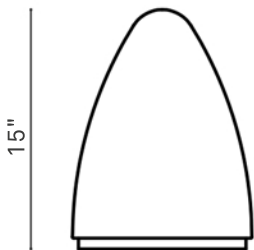

PINE

EUBOLRECONCGRIS

Ø12

Ø12

15"

15"

WEIGHT 77 lbs

DIMENSIONS Ø12 x 15"