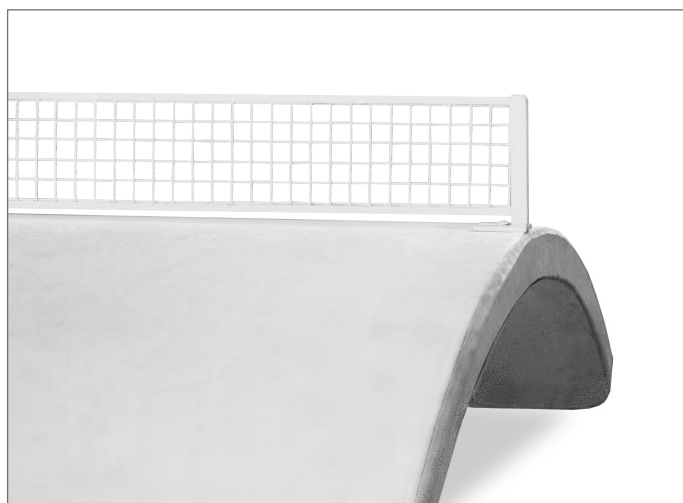

MESA FÚTBOL TENNIS

EUMESAFUT

PESO: 1000Kg

MEDIDAS: 274 x 152 x 77 cm

TERMINACIONES: LISO | PIEDRA EXPUESTA | PULIDO

COLORES: ● ● ● ● ●

MESA FÚTBOL TENNIS

Desarrollada completamente en H° A° da la posibilidad de colocarla en cualquier espacio público, su diseño es completamente anti-vandálico. Este tipo de producto completa cualquier espacio recreativo.