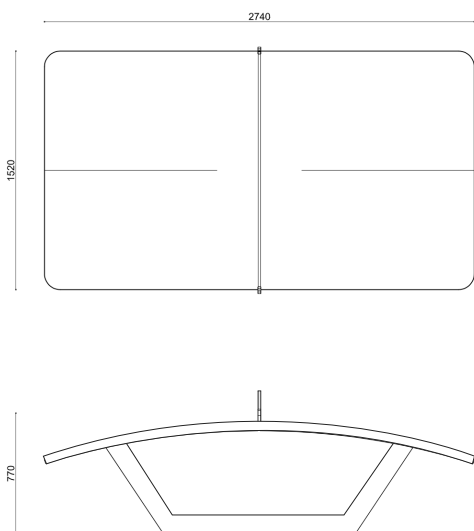

MESA FÚTBOL TENNIS

EUMESAFUT

PESO: 1000Kg

MEDIDAS: 274 x 152 x 77 cm

TERMINACIONES: LISO | PIEDRA EXPUESTA | PULIDO

COLORES: ● ● ● ● ●

MESA FÚTBOL TENNIS

Desarrollada completamente en H° A° da la posibilidad de colocarla en cualquier espacio público, su diseño es completamente anti-vandálico. Este tipo de producto completa cualquier espacio recreativo.