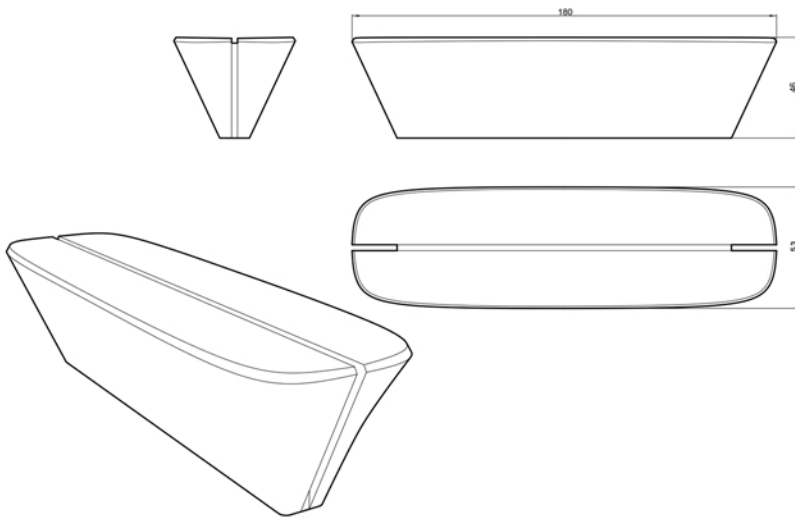

BANCO VESSEL

EUBANVESSEL

PESO	645 Kg
MEDIDAS	53 cm ancho 180 cm largo 46 cm altura
TERMINACIONES	LISO PIEDRA EXPUESTA PULIDO
COLORES	

BANCO VESSEL

Es un banco largo de sutil apoyo sobre el solado, su masa está elevada, otorgando elegancia y liviandad visual. Sus líneas y viseles le otorgan excelente durabilidad y gran drenaje de agua sin perder detalles.