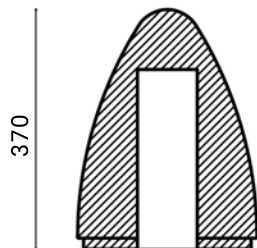

BOLARDO RECONQUISTA

EUBOLRECONCGRIS

290

290

370

370

PESO 35 Kg

MEDIDAS \varnothing 29 cm
37 cm altura

TERMINACIONES LISO | PIEDRA EXPUESTA | PULIDO

COLORES

BOLARDO RECONQUISTA

Es una pieza de H°A°, extremadamente resistente al paso del tiempo, que permiten delimitar espacios viales y ornamentar los senderos.