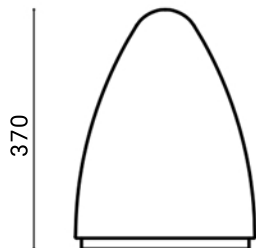

BOLARDO RECONQUISTA

EUBOLRECONCGRIS

290

290

370

370

PESO 35 Kg

MEDIDAS \varnothing 29 cm
37 cm altura