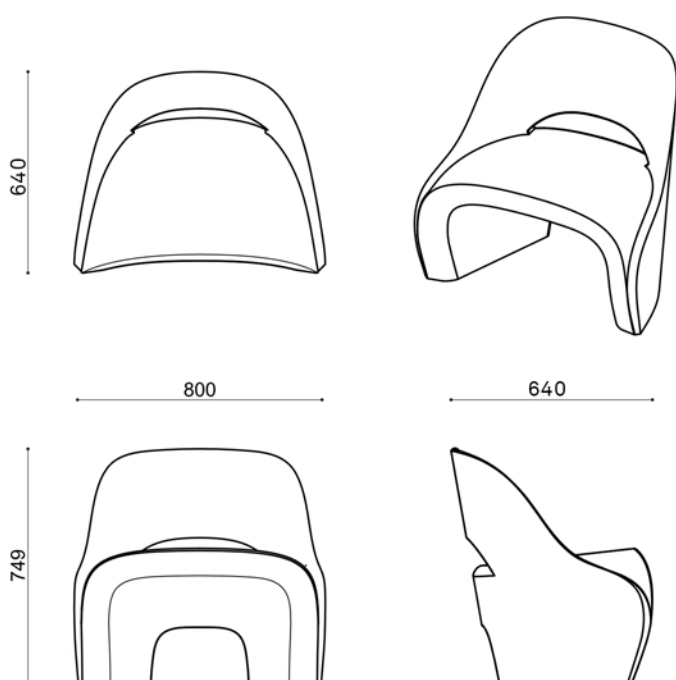

BANCO DUVET

800

EUBNDUVET8_BANC

PESO	244 Kg
MEDIDAS	80 x 64 x 77 cm
TERMINACIONES	LISO PIEDRA EXPUESTA PULIDO
COLORES	

BANCO DUVET

El banco Duvet propone una ocupación sensible del paisaje urbano, generando un elemento de descanso con curvas sutiles y orgánicas para mayor comodidad. Combina hormigón y tecnología logrando una máxima resistencia del material.