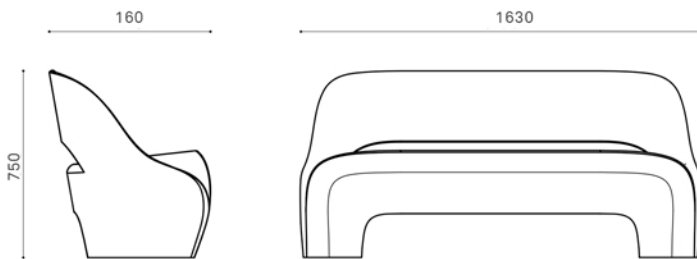

BANCO DUVET

1600

EUBNDUVET16_BAN

BANCO DUVET

PESO 442 Kg
MEDIDAS 163 x 64 x 77 cm

TERMINACIONES LISO | PIEDRA EXPUESTA | PULIDO

COLORES

El banco Duvet propone una ocupación sensible del paisaje urbano, generando un elemento de descanso con curvas sutiles y orgánicas para mayor comodidad. Combina hormigón y tecnología logrando una máxima resistencia del material.