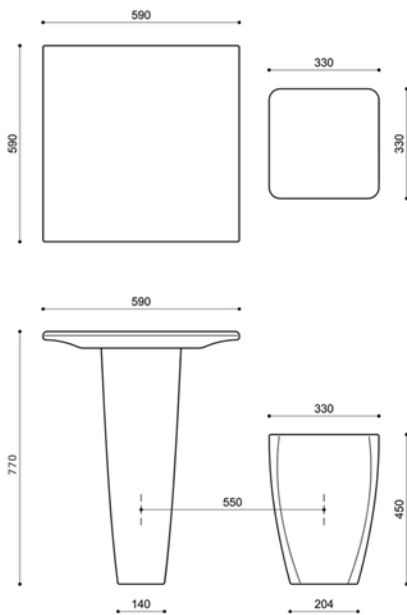

# CONJUNTO TIMBAL LISO

EUCJTIMBALALI

<b>PESO</b>	MESA 107 Kg BANCO 98 Kg
<b>MEDIDAS</b>	MESA 59 x 59 x 77 cm BANCO 33 x 33 x 45 cm

## CONJUNTO TIMBAL LISO

El conjunto Timbal Liso es un producto insignia de la nueva línea Durban. Tiene una exquisita estética lograda por la perfecta sencillez de sus líneas. Es un conjunto de mesa y cuatro banquitos.