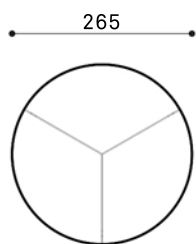

TRIEL

BOLARDO TRIEL

EUBNTRIEL

PESO 59 Kg

MEDIDAS \varnothing 28.5 y \varnothing 26.5 cm
42cm altura

TERMINACIONES LISO | PIEDRA EXPUESTA | PULIDO

COLORES

BOLARDO TRIEL