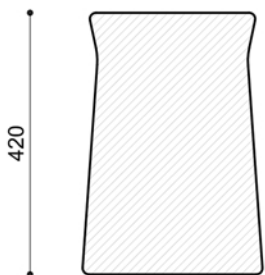

TRIEL

BOLARDO TRIEL

EUBNTRIEL

PESO 59 Kg

MEDIDAS \varnothing 28.5 y \varnothing 26.5 cm
42cm altura

TERMINACIONES LISO | PIEDRA EXPUESTA | PULIDO

COLORES

BOLARDO TRIEL