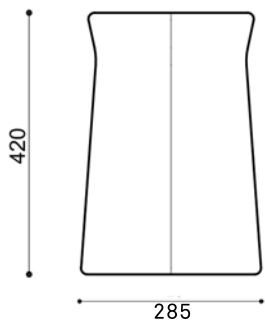

TRIEL

BOLARDO TRIEL

EUBNTRIEL

PESO 59 Kg

MEDIDAS \varnothing 28.5 y \varnothing 26.5 cm
42cm altura

TERMINACIONES LISO | PIEDRA EXPUESTA | PULIDO

COLORES

BOLARDO TRIEL