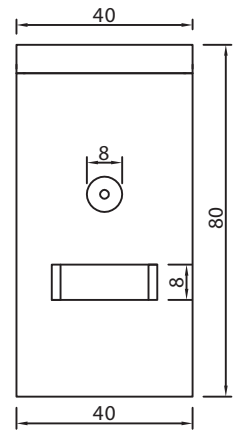

BEBEDERO CILINDRICO

El bebedero Cilíndrico es una pieza de Hº Armado. EL mismo es el típico bebedero de plaza, con una delicada bacha en la parte superior. El pulsador lo encontramos en su cuerpo y el pico en la parte superior.

c/ GRIFERÍA. FV Línea Venus

PLANTA

VISTA

Tamaño:	Peso:	Color:
Ø 40 cm x h=80 cm	200 Kg	- Gris Hormigón

NOTAS: _____