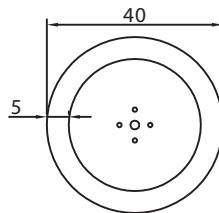

BEBEDERO CILINDRICO

El bebedero Cilíndrico es una pieza de Hº Armado. EL mismo es el típico bebedero de plaza, con una delicada bacha en la parte superior. El pulsador lo encontramos en su cuerpo y el pico en la parte superior.

c/ GRIFERÍA. FV Línea Venus

PLANTA

VISTA

Tamaño:	Peso:	Color:
Ø 40 cm x h=80 cm	200 Kg	- Gris Hormigón

NOTAS: _____