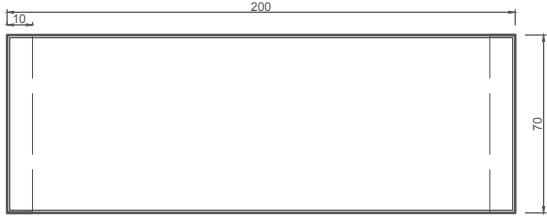

# BANCO CHACABUCO

El banco Chacabuco es una pieza de Hº Aº y sección aporcada. Se destaca por sus finas líneas y sus delicados biselados a 45º. Sumamente elegante a la vista. Sus dimensiones guardan una bella proporción entre su largo y ancho.

PLANTA

VISTA FRENTE

VISTA LATERAL

| Tamaño:            | Peso:  | Color:   |
|--------------------|--------|--|
| 200 x 70 x 45 (cm) | 454 Kg | - Gris Hormigón<br>- Blanco<br>- Terracota<br>- Marfil |

NOTAS: -----  
-----  
-----  
-----