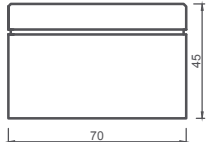

# BANCO CHACABUCO

El banco Chacabuco es una pieza de Hº Aº y sección aporcada. Se destaca por sus finas líneas y sus delicados biselados a 45º. Sumamente elegante a la vista. Sus dimensiones guardan una bella proporción entre su largo y ancho.

PLANTA

VISTA FRENTE

VISTA LATERAL

| Tamaño:            | Peso:  | Color:   |
|--------------------|--------|--|
| 200 x 70 x 45 (cm) | 454 Kg | - Gris Hormigón<br>- Blanco<br>- Terracota<br>- Marfil |

NOTAS: -----  
-----  
-----  
-----