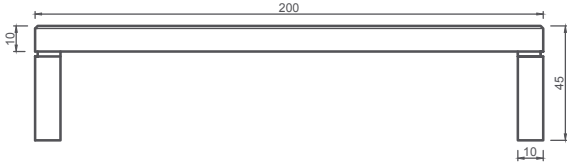

# BANCO CHACABUCO

El banco Chacabuco es una pieza de Hº Aº y sección aporcada. Se destaca por sus finas líneas y sus delicados biselados a 45º. Sumamente elegante a la vista. Sus dimensiones guardan una bella proporción entre su largo y ancho.

PLANTA

VISTA FRENTE

VISTA LATERAL

| Tamaño:            | Peso:  | Color:   |
|--------------------|--------|--|
| 200 x 70 x 45 (cm) | 454 Kg | - Gris Hormigón<br>- Blanco<br>- Terracota<br>- Marfil |

NOTAS: -----  
-----  
-----  
-----