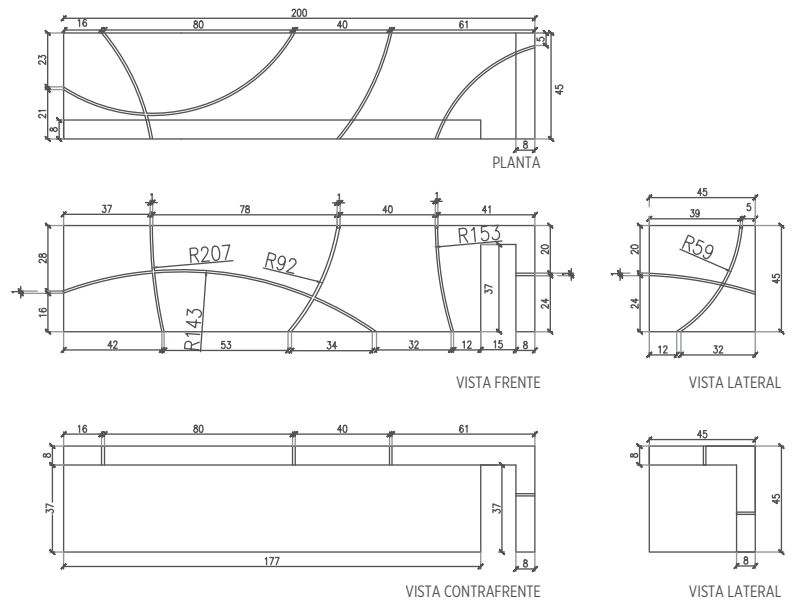

# BANCO BADE

El Banco BADE es una pieza de Hº Aº de diseño Vanguardista. Sumamente estético, la originalidad de la pieza se la da el dibujo en bajo relieve que recorre todos los planos de manera continua, sin cortes. Se destaca también por su apoyo en "L" dónde a la vista parece estar sostenida solo por equilibrio.

**Tamaño:**

200 x 50 x 45 (cm)

**Peso:**

250 kg

**Color:**

- Gris Hormigón
- Blanco
- Terracota
- Marfil

NOTAS: \_\_\_\_\_  
 \_\_\_\_\_  
 \_\_\_\_\_