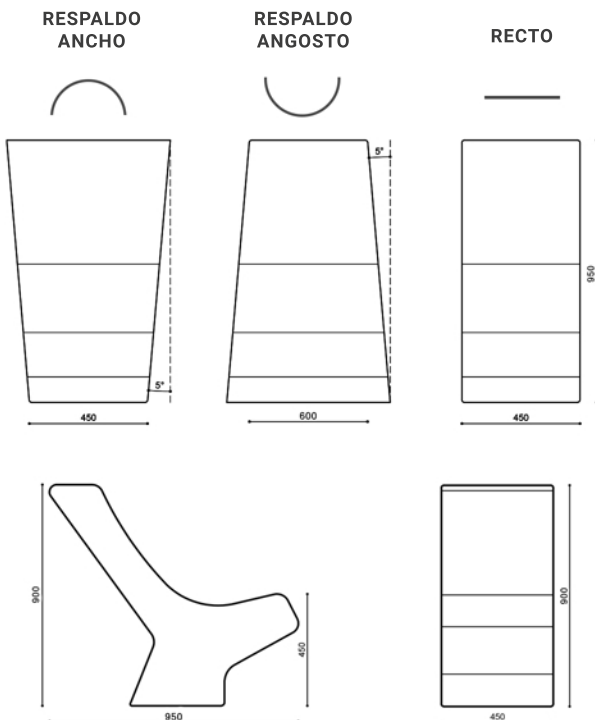

## PESO

RECTO	311 Kg
ANCHO	368 Kg
ANGOSTO	378 Kg

## MEDIDAS

RECTO	(45 y 45) x 95 x (90 y 45)cm
ANCHO	(60 y 45) x 95x (90 y 45)cm
ANGOSTO	(45 y 60) x 95 x (90 y 45) cm

**TERMINACIONES** LISO | PIEDRA EXPUESTA | PULIDO

## BANCO PANORAMA

Los bancos Panorama pertenecen a la nueva línea de diseño Durban. Es una pieza monolítica fácil de instalar, con asiento y respaldo. Súper cómodo y diseño ergonómico. Las piezas curvas dan la posibilidad de generar espacios dinámicos, distintos. Dejan dibujar espacios y recorridos según las necesidades de cada proyecto.