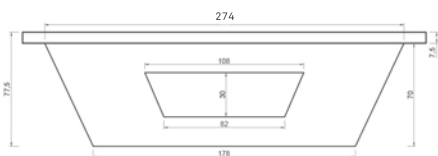

MESA PING PONG

PLACAMESAPINGP

PESO 1750 Kg

MEDIDAS 274 x 152 x 77,5 cm

TERMINACIONES NATURAL | MATE | PULIDO

COLORES

* Todos los derechos reservados. Prohibida la reproducción total o parcial de esta obra sin la debida autorización por escrito de Durban Precast.