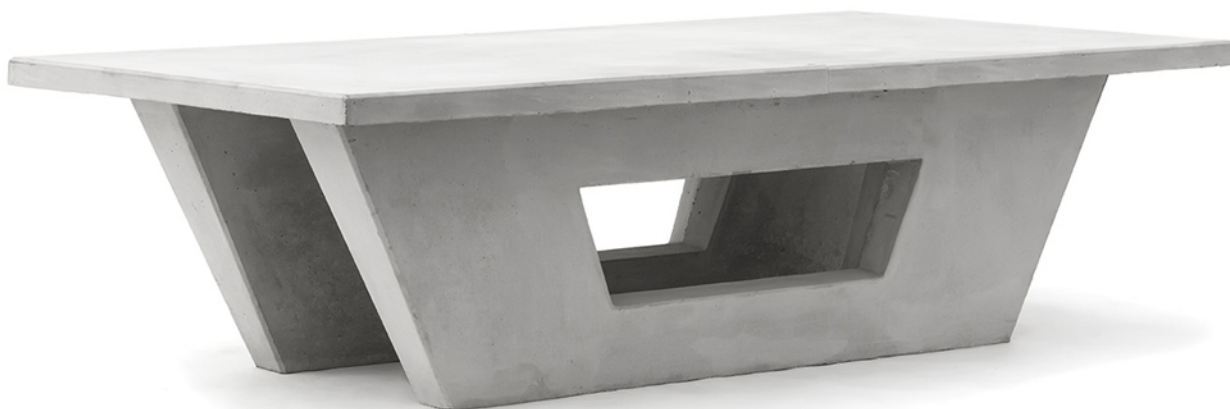

MESA PING PONG

PLACAMESAPINGP

PESO 1750 Kg

MEDIDAS 274 x 152 x 77,5 cm

TERMINACIONES NATURAL | MATE | PULIDO

COLORES

* Todos los derechos reservados. Prohibida la reproducción total o parcial de esta obra sin la debida autorización por escrito de Durban Precast.