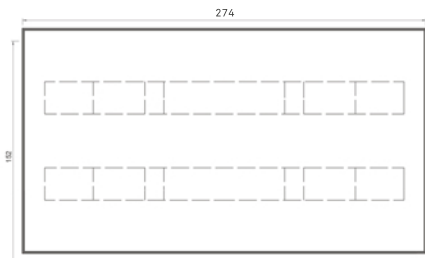

MESA PING PONG

PLACAMESAPINGP

PESO 1750 Kg

MEDIDAS 274 x 152 x 77,5 cm

TERMINACIONES NATURAL | MATE | PULIDO

COLORES

* Todos los derechos reservados. Prohibida la reproducción total o parcial de esta obra sin la debida autorización por escrito de Durban Precast.