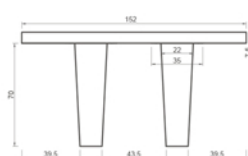

MESA PING PONG

PLACAMESAPINGP

PESO 1750 Kg

MEDIDAS 274 x 152 x 77,5 cm

TERMINACIONES NATURAL | MATE | PULIDO

COLORES

* Todos los derechos reservados. Prohibida la reproducción total o parcial de esta obra sin la debida autorización por escrito de Durban Precast.