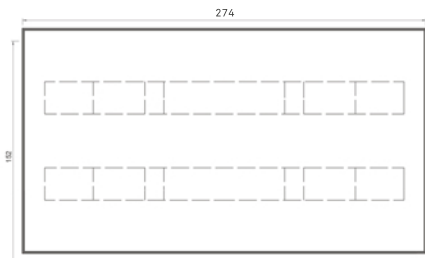

MESA PING PONG

PLACAMESAPINGP

PESO	1750 Kg
MEDIDAS	271 x 152 x 77,5 cm
TERMINACIONES	LISO PIEDRA EXPUESTA PULIDO
COLORES	

MESA PING PONG

La mesa de ping pong cumple con las medidas reglamentarias de una mesa de ping pong profesional. Desarrollado completamente en H° A° da la posibilidad de colocarla en cualquier espacio público, su diseño es completamente anti-vandálico. Este tipo de producto completa cualquier espacio recreativo.