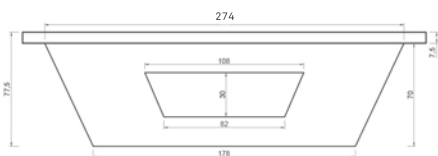

MESA PING PONG

PLACAMESAPINGP

PESO	1750 Kg
MEDIDAS	271 x 152 x 77,5 cm
TERMINACIONES	LISO PIEDRA EXPUESTA PULIDO
COLORES	

MESA PING PONG

La mesa de ping pong cumple con las medidas reglamentarias de una mesa de ping pong profesional. Desarrollado completamente en H° A° da la posibilidad de colocarla en cualquier espacio público, su diseño es completamente anti-vandálico. Este tipo de producto completa cualquier espacio recreativo.