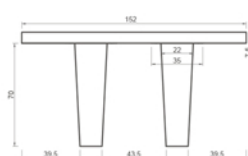

MESA PING PONG

PLACAMESAPINGP

PESO	1750 Kg
MEDIDAS	271 x 152 x 77,5 cm
TERMINACIONES	LISO PIEDRA EXPUESTA PULIDO
COLORES	

MESA PING PONG

La mesa de ping pong cumple con las medidas reglamentarias de una mesa de ping pong profesional. Desarrollado completamente en H° A° da la posibilidad de colocarla en cualquier espacio público, su diseño es completamente anti-vandálico. Este tipo de producto completa cualquier espacio recreativo.