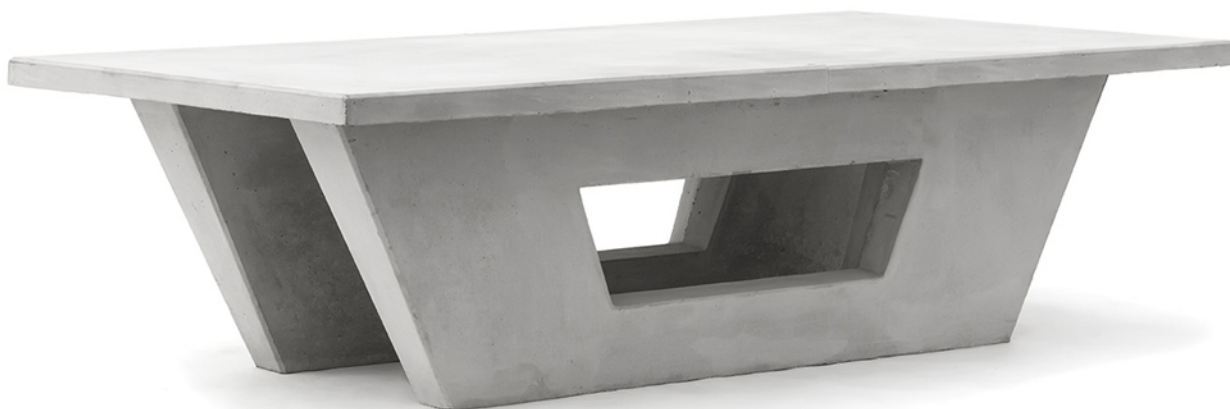

MESA PING PONG

PLACAMESAPINGP

PESO	1750 Kg
MEDIDAS	271 x 152 x 77,5 cm
TERMINACIONES	LISO PIEDRA EXPUESTA PULIDO
COLORES	

MESA PING PONG

La mesa de ping pong cumple con las medidas reglamentarias de una mesa de ping pong profesional. Desarrollado completamente en H° A° da la posibilidad de colocarla en cualquier espacio público, su diseño es completamente anti-vandálico. Este tipo de producto completa cualquier espacio recreativo.