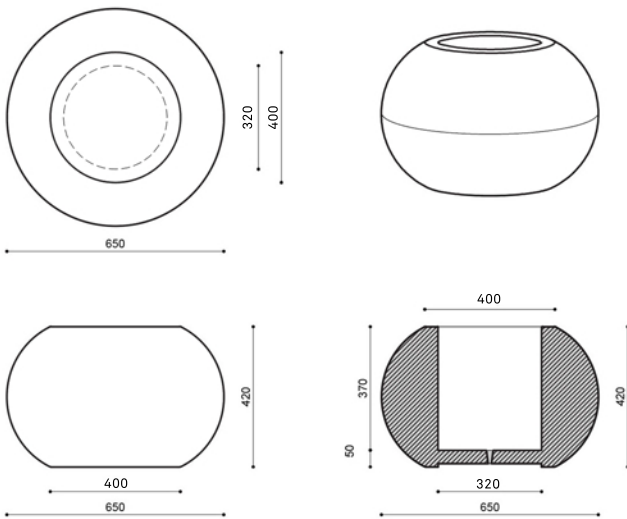

MACETERO CHARCAS

EUMACHAR

PESO	183 Kg
MEDIDAS	∅ 65 cm 42 cm altura
TERMINACIONES	LISO PIEDRA EXPUESTA PULIDO
COLORES	

MACETERO CHARCAS

Es un producto de la familia del banco Charcas, es una pieza de H°A° de geometría compacta y ovalada de suaves líneas curvas. El acabado es sumamente suave, se puede colocar en cualquier espacio tanto público como privado.