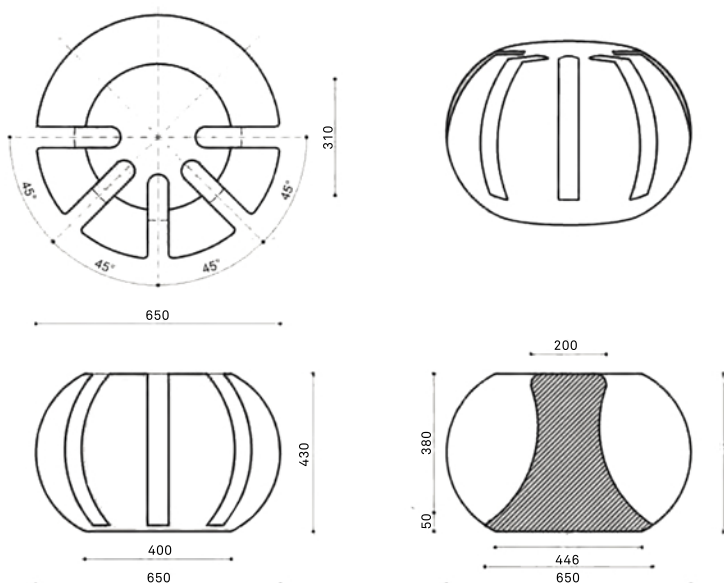

BICICLETERO CHARCAS

EUBICCHARCAS

BICICLETERO CHARCAS

PESO 225 Kg

MEDIDAS 65 cm ancho
43 cm altura

TERMINACIONES NATURAL | MATE | PULIDO

COLORES 

El bicicletero Charcas es de la familia del Banco Charcas es una pieza de H°A° de geometría compácta ovalada. Puede alojar de una a cinco bicicletas de acuerdo a la necesidad del espacio. Por el radio de giro de las mismas, el producto puede definir un espacio de 180°.