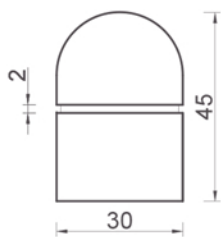

BOLARDO MADERO HARBOUR

EUBOLHARBORGRIS

PESO 66 Kg

MEDIDAS \varnothing 30 cm
45 cm altura

TERMINACIONES LISO | PIEDRA EXPUESTA | PULIDO

COLORES

BOLARDO MADERO HARBOUR

Es una pieza de H°A° de baja altura. De aspecto robusto, la buña perimetral le da elegancia. El color negro brinda una impecable terminación.