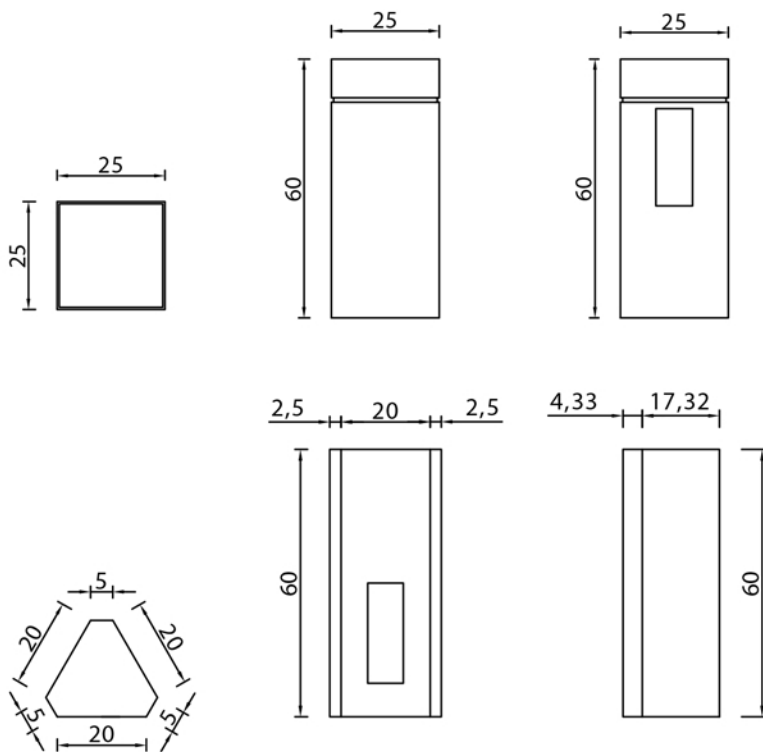

# BOLARDO LUMINARIA

BOLTRIANLUM | BOLCUALUM

<b>PESO</b>	CUADRADO 82 Kg TRIANGULAR 44 Kg
<b>MEDIDAS</b>	CUADRADO 25 x 25 x 60 cm TRIANGULAR 5-20 x 20 x 60 cm
<b>TERMINACIONES</b>	LISO   PIEDRA EXPUESTA   PULIDO
<b>COLORES</b>	● ● ● ● ●