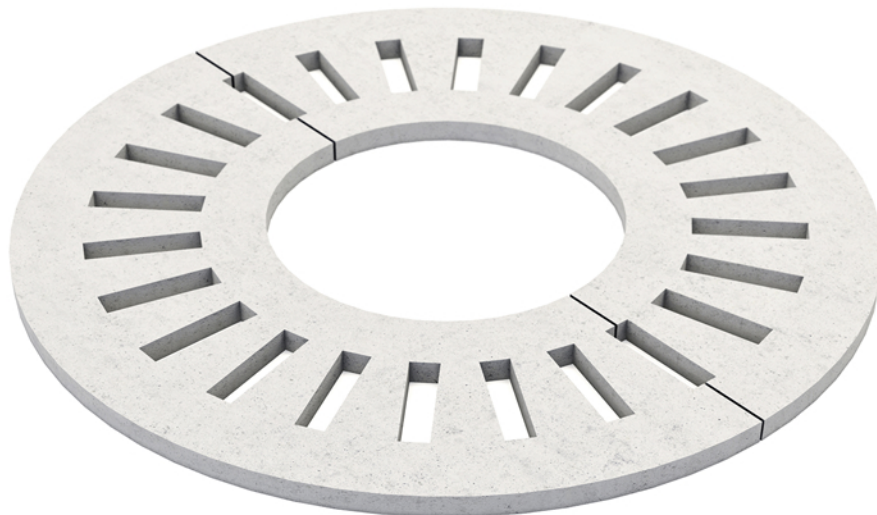

# Alcorque Radial

EUCOMALCRAD45

PLANTA

VISTA

PESO	162 Kg
MEDIDAS	∅ 50 cm INTERIOR ∅ 120 cm EXTERIOR
TERMINACIONES	LISO   PIEDRA EXPUESTA   PULIDO
COLORES	

## Alcorque Radial

Los alcorques son piezas de H<sup>o</sup> diseñados para proteger los troncos de los árboles. De terminación rústica, sumamente adecuado para su uso.

\* Todos los derechos reservados. Prohibida la reproducción total o parcial de esta obra sin la debida autorización por escrito de Durban Precast.