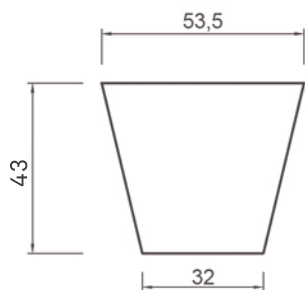

BANCO MAYO CURVO

BANTRAC

BANCO MAYO CURVO

PESO	644 Kg
MEDIDAS	53,5 cm ancho 160 cm largo 43 cm alto
TERMINACIONES	NATURAL MATE PULIDO
COLORES	

El banco Mayo Curvo es una pieza H°A° de geometría compactada trapezoidal. Por su peso se apoya directamente sobre el terreno y está libre de anclaje. Es una banco robusto, pero de gran elegancia y modernismo. Forma parte de una familia que permite mucha versatilidad a la hora de diseñar un espacio.