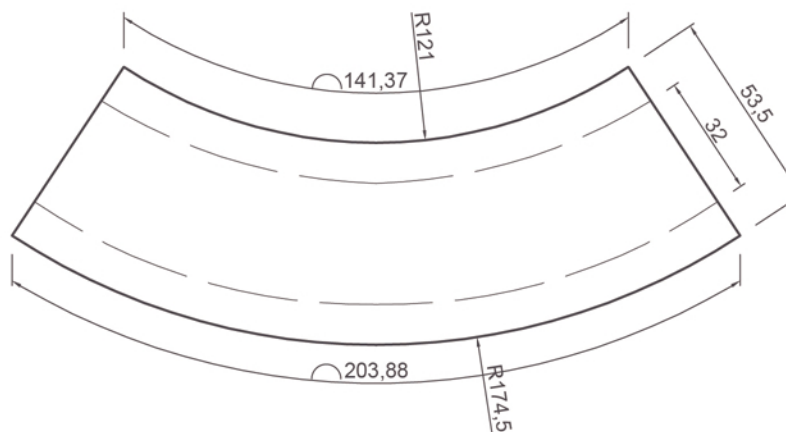

BANCO MAYO CURVO

BANTRAC

BANCO MAYO CURVO

PESO	644 Kg
MEDIDAS	53,5 cm ancho 160 cm largo 43 cm alto
TERMINACIONES	NATURAL MATE PULIDO
COLORES	

El banco Mayo Curvo es una pieza H°A° de geometría compactada trapezoidal. Por su peso se apoya directamente sobre el terreno y está libre de anclaje. Es una banco robusto, pero de gran elegancia y modernismo. Forma parte de una familia que permite mucha versatilidad a la hora de diseñar un espacio.