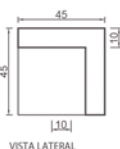

# CONJUNTO ENCUENTRO

EUCJENCUENTRO

BANCO ENCUENTRO

MESA ENCUENTRO

**PESO**

MESA 297 Kg

**CONJUNTO ENCUENTRO**

**MEDIDAS**

BANCO 116 Kg  
MESA 80 x 80 x 80 cm  
BANCO 45 x 45 x 45 cm

El conjunto de mesas y bancos Encuentro son piezas de H<sup>º</sup>A<sup>º</sup>, en donde destaca la geometría. De diseño moderno le da un toque racionalista a cualquier espacio.