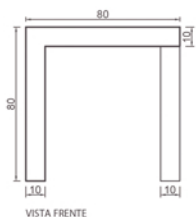

# CONJUNTO ENCUENTRO

EUCJENCUENTRO

BANCO ENCUENTRO

MESA ENCUENTRO

**PESO**

MESA 297 Kg

**CONJUNTO ENCUENTRO**

**MEDIDAS**

BANCO 116 Kg  
MESA 80 x 80 x 80 cm  
BANCO 45 x 45 x 45 cm

El conjunto de mesas y bancos Encuentro son piezas de H<sup>º</sup>A<sup>º</sup>, en donde destaca la geometría. De diseño moderno le da un toque racionalista a cualquier espacio.