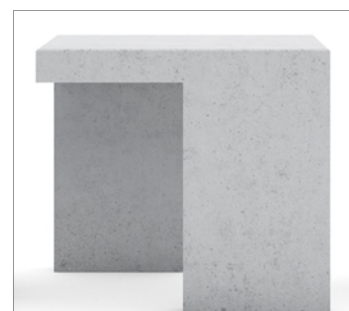

# CONJUNTO ENCUENTRO

EUCJENCUENTRO

BANCO ENCUENTRO

MESA ENCUENTRO

**PESO**

MESA 297 Kg

**CONJUNTO ENCUENTRO**

**MEDIDAS**

BANCO 116 Kg  
MESA 80 x 80 x 80 cm  
BANCO 45 x 45 x 45 cm

El conjunto de mesas y bancos Encuentro son piezas de H<sup>º</sup>A<sup>º</sup>, en donde destaca la geometría. De diseño moderno le da un toque racionalista a cualquier espacio.