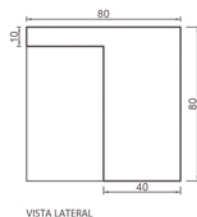

# CONJUNTO ENCUENTRO

EUCJENCUENTRO

BANCO ENCUENTRO

MESA ENCUENTRO

**PESO**

MESA 297 Kg

**CONJUNTO ENCUENTRO**

**MEDIDAS**

BANCO 116 Kg  
MESA 80 x 80 x 80 cm  
BANCO 45 x 45 x 45 cm

El conjunto de mesas y bancos Encuentro son piezas de H<sup>º</sup>A<sup>º</sup>, en donde destaca la geometría. De diseño moderno le da un toque racionalista a cualquier espacio.