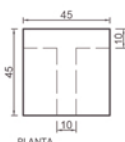

# CONJUNTO ENCUENTRO

EUCJENCUENTRO

BANCO ENCUENTRO

MESA ENCUENTRO

**PESO**

MESA 297 Kg

**CONJUNTO ENCUENTRO**

**MEDIDAS**

BANCO 116 Kg  
MESA 80 x 80 x 80 cm  
BANCO 45 x 45 x 45 cm

El conjunto de mesas y bancos Encuentro son piezas de H<sup>º</sup>A<sup>º</sup>, en donde destaca la geometría. De diseño moderno le da un toque racionalista a cualquier espacio.