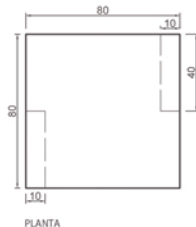

# CONJUNTO ENCUENTRO

EUCJENCUENTRO

BANCO ENCUENTRO

MESA ENCUENTRO

**PESO**

MESA 297 Kg

**CONJUNTO ENCUENTRO**

**MEDIDAS**

BANCO 116 Kg  
MESA 80 x 80 x 80 cm  
BANCO 45 x 45 x 45 cm

El conjunto de mesas y bancos Encuentro son piezas de H<sup>º</sup>A<sup>º</sup>, en donde destaca la geometría. De diseño moderno le da un toque racionalista a cualquier espacio.