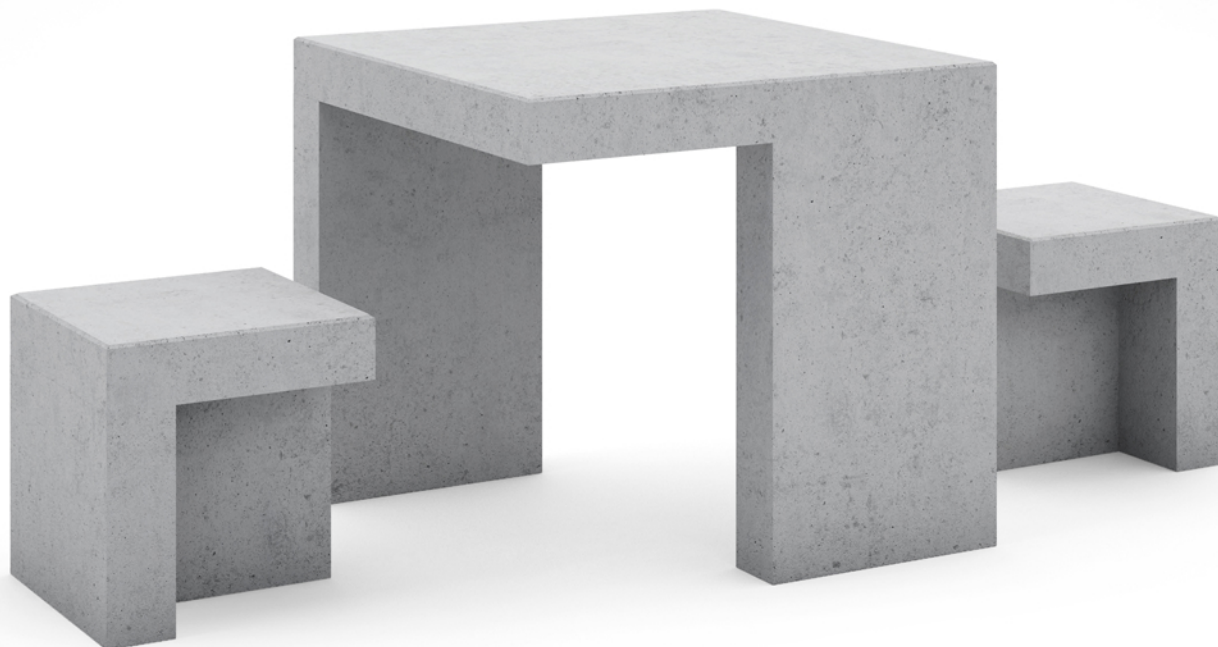

# CONJUNTO ENCUENTRO

EUCJENCUENTRO

BANCO ENCUENTRO

MESA ENCUENTRO

**PESO**

MESA 297 Kg

**CONJUNTO ENCUENTRO**

**MEDIDAS**

BANCO 116 Kg  
MESA 80 x 80 x 80 cm  
BANCO 45 x 45 x 45 cm

El conjunto de mesas y bancos Encuentro son piezas de H<sup>º</sup>A<sup>º</sup>, en donde destaca la geometría. De diseño moderno le da un toque racionalista a cualquier espacio.