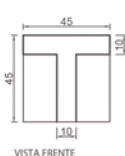

# CONJUNTO ENCUENTRO

EUCJENCUENTRO

BANCO ENCUENTRO

MESA ENCUENTRO

**PESO**

MESA 297 Kg

**CONJUNTO ENCUENTRO**

**MEDIDAS**

BANCO 116 Kg  
MESA 80 x 80 x 80 cm  
BANCO 45 x 45 x 45 cm

El conjunto de mesas y bancos Encuentro son piezas de H<sup>º</sup>A<sup>º</sup>, en donde destaca la geometría. De diseño moderno le da un toque racionalista a cualquier espacio.