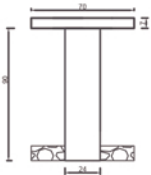

# CONJUNTO CAMPING

EUCJCAMP

MESA

BANCO

**PESO**

MESA 572 Kg  
BANCO 378 Kg

**MEDIDAS**

MESA 240 x 70 x 80 cm  
BANCO 240 x 40 x 40 cm

**TERMINACIONES**

LISO | PIEDRA EXPUESTA | PULIDO

**COLORES**

**CONJUNTO CAMPING**

Son piezas de H°A° conformado por mesa y dos bancos. Es un conjunto amplio que puede reunir entre 8 a 10 personas sentadas