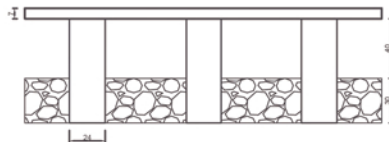

# CONJUNTO CAMPING

EUCJCAMP

MESA

BANCO

**PESO**

MESA 572 Kg  
BANCO 378 Kg

**MEDIDAS**

MESA 240 x 70 x 80 cm  
BANCO 240 x 40 x 40 cm

**TERMINACIONES**

LISO | PIEDRA EXPUESTA | PULIDO

**COLORES**

**CONJUNTO CAMPING**

Son piezas de H°A° conformado por mesa y dos bancos. Es un conjunto amplio que puede reunir entre 8 a 10 personas sentadas