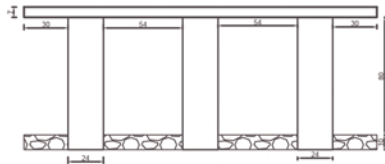

# CONJUNTO CAMPING

EUCJCAMP

MESA

BANCO

**PESO**

MESA 572 Kg  
BANCO 378 Kg

**MEDIDAS**

MESA 240 x 70 x 80 cm  
BANCO 240 x 40 x 40 cm

**TERMINACIONES**

LISO | PIEDRA EXPUESTA | PULIDO

**COLORES**

**CONJUNTO CAMPING**

Son piezas de H°A° conformado por mesa y dos bancos. Es un conjunto amplio que puede reunir entre 8 a 10 personas sentadas