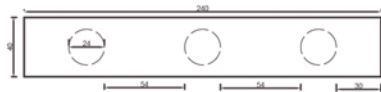

# CONJUNTO CAMPING

EUCJCAMP

MESA

BANCO

**PESO**

MESA 572 Kg  
BANCO 378 Kg

**MEDIDAS**

MESA 240 x 70 x 80 cm  
BANCO 240 x 40 x 40 cm

**TERMINACIONES**

LISO | PIEDRA EXPUESTA | PULIDO

**COLORES**

**CONJUNTO CAMPING**

Son piezas de H°A° conformado por mesa y dos bancos. Es un conjunto amplio que puede reunir entre 8 a 10 personas sentadas