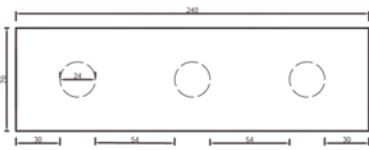

# CONJUNTO CAMPING

EUCJCAMP

MESA

BANCO

**PESO**

MESA 572 Kg  
BANCO 378 Kg

**MEDIDAS**

MESA 240 x 70 x 80 cm  
BANCO 240 x 40 x 40 cm

**TERMINACIONES**

LISO | PIEDRA EXPUESTA | PULIDO

**COLORES**

**CONJUNTO CAMPING**

Son piezas de H°A° conformado por mesa y dos bancos. Es un conjunto amplio que puede reunir entre 8 a 10 personas sentadas