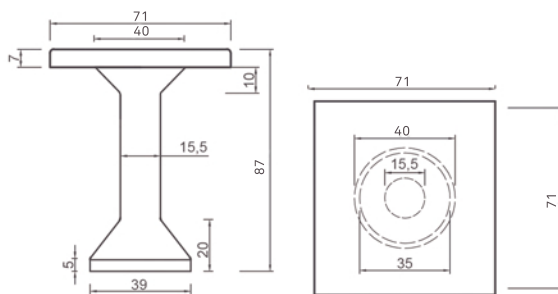

CONJUNTO AJEDREZ

EUCJAJEDREZTRAP

MESA AJEDREZ

BANCO AJEDREZ

PESO	MESA 160 Kg BANCO 227 Kg
MEDIDAS	MESA 71 x 71 x 87 cm BANCO 50 x 40 x 47 cm
TERMINACIONES	LISO PIEDRA EXPUESTA PULIDO
COLORES	

CONJUNTO AJEDREZ