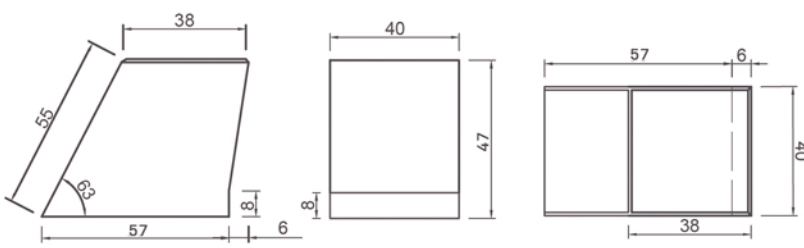

CONJUNTO AJEDREZ

EUCJAJEDREZTRAP

MESA AJEDREZ

BANCO AJEDREZ

PESO	MESA 160 Kg BANCO 227 Kg
MEDIDAS	MESA 71 x 71 x 87 cm BANCO 50 x 40 x 47 cm
TERMINACIONES	LISO PIEDRA EXPUESTA PULIDO
COLORES	

CONJUNTO AJEDREZ

El conjunto de mesas y bancos Ajedrez son piezas de H°A°, con la singularidad que tiene aplicando sobre la superficie de la mesa, un tablero de ajedrez. Es la típica mesa que podemos encontrar en todas nuestras pазas. Se puede acompañar por el tradicional banquito aporticado de ajedrez y otras opciones que le pueden dar más prestancia al lugar, como el banco Trapecio o el Rosario Chico.