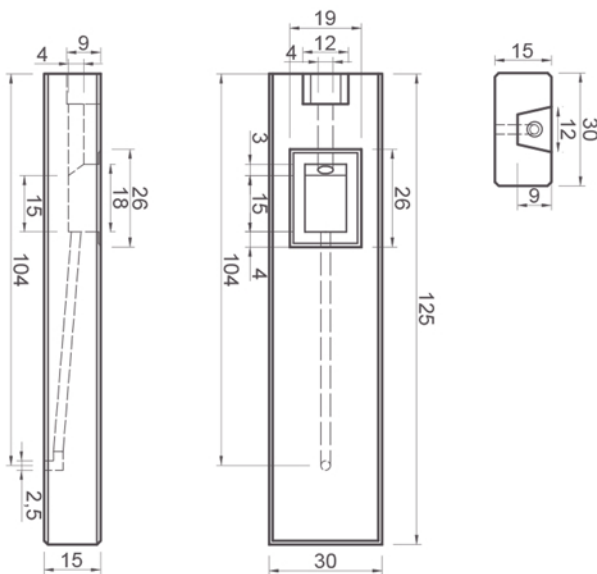

BEBEDERO RECTANGULAR

EUBBRECTYGRIF

PESO	130 Kg
MEDIDAS	30 cm ancho 15 cm largo 125 cm altura
TERMINACIONES	LISO PIEDRA EXPUESTA PULIDO
COLORES	

BEBEDERO RECTANGULAR

Es una pieza de H^ºA^º con estética minimalista. El pulsador y pico constituyen una misma pieza. Aplica a este bebedero línea FV Presmatic ó se puede optar por grifería anti-Vandálica Presmatix FV.