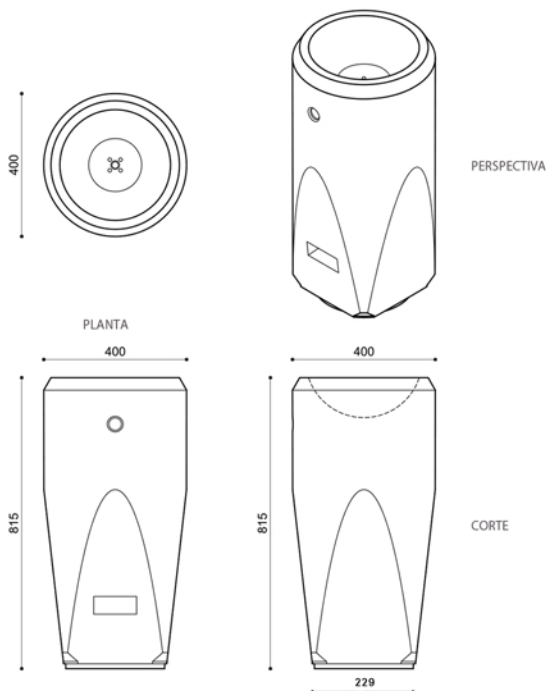

BEBEDERO 2.0

EUBB20YGRIF

PESO 205 Kg
MEDIDAS Ø 40 cm
81,5 cm altura

TERMINACIONES LISO | PIEDRA EXPUESTA | PULIDO

COLORES

BEBEDERO 2.0

Es una pieza de H°A°. Es el bebedero convencional de plaza, con una delicada bacha en la parte superior. El pulsador lo encontramos en su cuerpo y el pico en la parte superior.