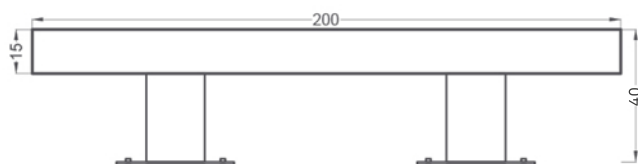

BANCO DE LA MEMORIA

BANPARMEM

PESO	GRANDE 960 CHICO 533
MEDIDAS	GRANDE 360x70x40 cm CHICO 200x70x40 cm
TERMINACIONES	LISO PIEDRA EXPUESTA PULIDO
COLORES	● ● ● ● ●

BANCO DE LA MEMORIA

El banco de la Memoria es una pieza de H°A°, que se distingue por exponer el interior de la misma, dejando al descubierto la variedad de piedras que conforman la mezcla. Parece suspendida en el aire dado que su apoyo se esconde bajo el ancho de la placa de asiento. Las patas de hierro galvanizado dan el toque de elegancia y modernidad final.