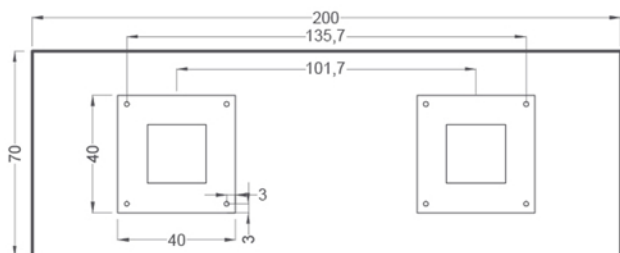

BANCO DE LA MEMORIA

BANPARMEM

PESO	GRANDE 960 CHICO 533
MEDIDAS	GRANDE 360x70x40 cm CHICO 200x70x40 cm
TERMINACIONES	LISO PIEDRA EXPUESTA PULIDO
COLORES	● ● ● ● ●

BANCO DE LA MEMORIA

El banco de la Memoria es una pieza de H°A°, que se distingue por exponer el interior de la misma, dejando al descubierto la variedad de piedras que conforman la mezcla. Parece suspendida en el aire dado que su apoyo se esconde bajo el ancho de la placa de asiento. Las patas de hierro galvanizado dan el toque de elegancia y modernidad final.