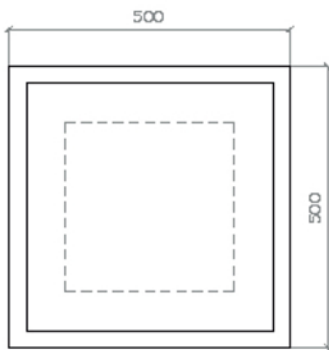

BANCO TACUARÍ

BANCUB

BANCO TACUARÍ

PESO	240 Kg
MEDIDAS	50 cm ancho 50 cm largo 41 cm alto
TERMINACIONES	LISO PIEDRA EXPUESTA PULIDO
COLORES	

El banco Tacuarí es una pieza de H°A° maciza. Por lo que se puede asentar directamente sobre el suelo. Lo que se destaca de este productp es la cara superior, un amplio tablero de venecitas que puede adaptarse a la estética que se necesite. Puede tener terminación lisa, diferentes guardas o dibujos.