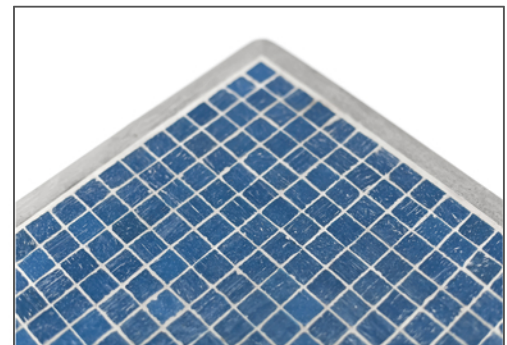

BANCO TACUARÍ

BANCUB

BANCO TACUARÍ

PESO	240 Kg
MEDIDAS	50 cm ancho 50 cm largo 41 cm alto
TERMINACIONES	LISO PIEDRA EXPUESTA PULIDO
COLORES	

El banco Tacuarí es una pieza de H°A° maciza. Por lo que se puede asentar directamente sobre el suelo. Lo que se destaca de este productp es la cara superior, un amplio tablero de venecitas que puede adaptarse a la estética que se necesite. Puede tener terminación lisa, diferentes guardas o dibujos.