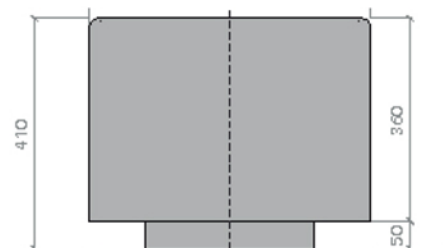

BANCO TACUARÍ

BANCUB

BANCO TACUARÍ

PESO	240 Kg
MEDIDAS	50 cm ancho 50 cm largo 41 cm alto
TERMINACIONES	LISO PIEDRA EXPUESTA PULIDO
COLORES	

El banco Tacuarí es una pieza de H°A° maciza. Por lo que se puede asentar directamente sobre el suelo. Lo que se destaca de este productp es la cara superior, un amplio tablero de venecitas que puede adaptarse a la estética que se necesite. Puede tener terminación lisa, diferentes guardas o dibujos.