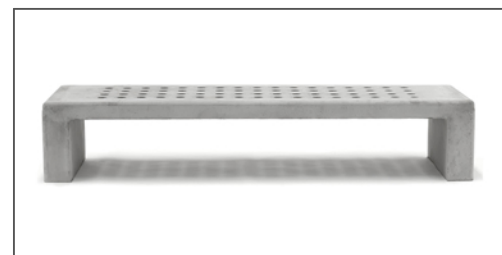

BANCO SALTO

BANSAL

BANCO SALTO

PESO 625 Kg

MEDIDAS 80 cm ancho
240 cm largo
45 cm alto

TERMINACIONES LISO | PIEDRA EXPUESTA | PULIDO

COLORES

El banco Salto es una pieza de H°A°. El asiento perforado permite la adecuada evacuación del agua de lluvia. De tamaño imponente, pero de gran elegancia. Su asiento perforado con círculos acompañan los suaves biselados de todo su contorno.