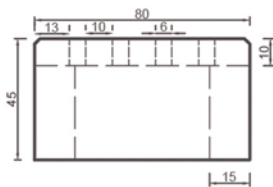

BANCO SALTO

BANSAL

BANCO SALTO

PESO 625 Kg

MEDIDAS 80 cm ancho
240 cm largo
45 cm alto

TERMINACIONES LISO | PIEDRA EXPUESTA | PULIDO

COLORES

El banco Salto es una pieza de H°A°. El asiento perforado permite la adecuada evacuación del agua de lluvia. De tamaño imponente, pero de gran elegancia. Su asiento perforado con círculos acompañan los suaves biselados de todo su contorno.