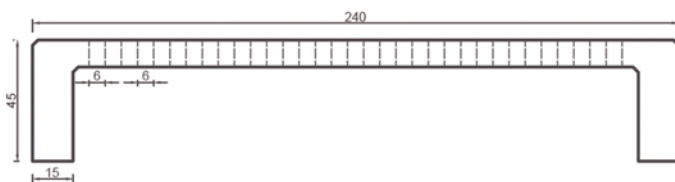

BANCO SALTO

BANSAL

BANCO SALTO

PESO 625 Kg

MEDIDAS 80 cm ancho
240 cm largo
45 cm alto

TERMINACIONES LISO | PIEDRA EXPUESTA | PULIDO

COLORES

El banco Salto es una pieza de H°A°. El asiento perforado permite la adecuada evacuación del agua de lluvia. De tamaño imponente, pero de gran elegancia. Su asiento perforado con círculos acompañan los suaves biselados de todo su contorno.