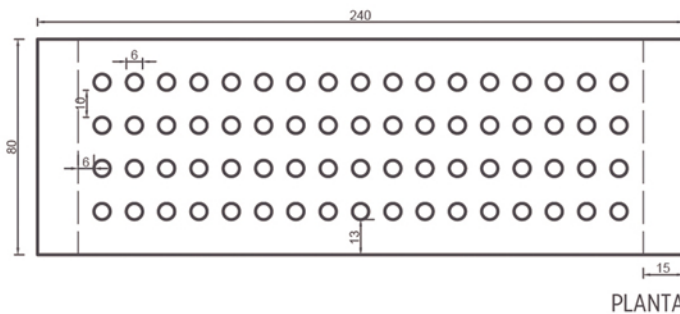

BANCO SALTO

BANSAL

BANCO SALTO

PESO 625 Kg

MEDIDAS 80 cm ancho
240 cm largo
45 cm alto

TERMINACIONES LISO | PIEDRA EXPUESTA | PULIDO

COLORES

El banco Salto es una pieza de H°A°. El asiento perforado permite la adecuada evacuación del agua de lluvia. De tamaño imponente, pero de gran elegancia. Su asiento perforado con círculos acompañan los suaves biselados de todo su contorno.