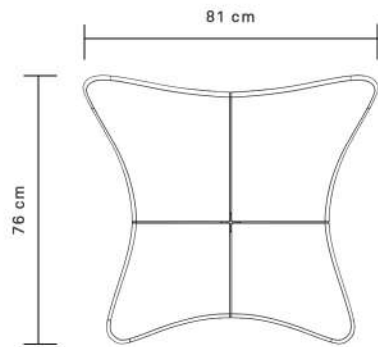

# BANCO BKF

BANRKF

PESO	200 kg
MEDIDAS	81 cm ancho 76 cm largo 80 cm altura
TERMINACIONES	NATURAL   MATE   PULIDO
COLORES	

## BANCO BKF

El sillón BKF es una pieza de H<sup>º</sup>A<sup>º</sup>, de finas curvas ergonómicas. Es un diseño emblemático que ha sido reconocido en todas partes del mundo y ha recibido diversas reinterpretaciones. La idea de encuentro a través de elementos individuales, de carácter plástico,