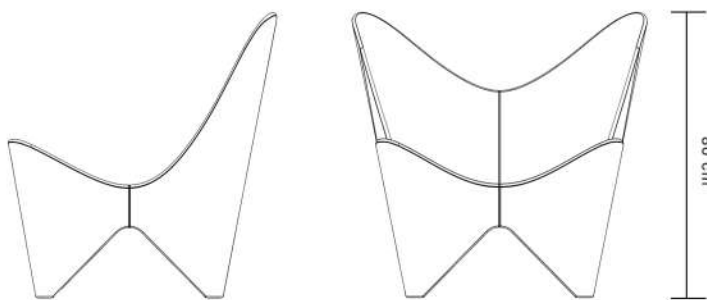

# BANCO BKF

BANRKF

PESO	200 kg
MEDIDAS	81 cm ancho 76 cm largo 80 cm altura
TERMINACIONES	NATURAL   MATE   PULIDO
COLORES	

## BANCO BKF

El sillón BKF es una pieza de H<sup>º</sup>A<sup>º</sup>, de finas curvas ergonómicas. Es un diseño emblemático que ha sido reconocido en todas partes del mundo y ha recibido diversas reinterpretaciones. La idea de encuentro a través de elementos individuales, de carácter plástico,